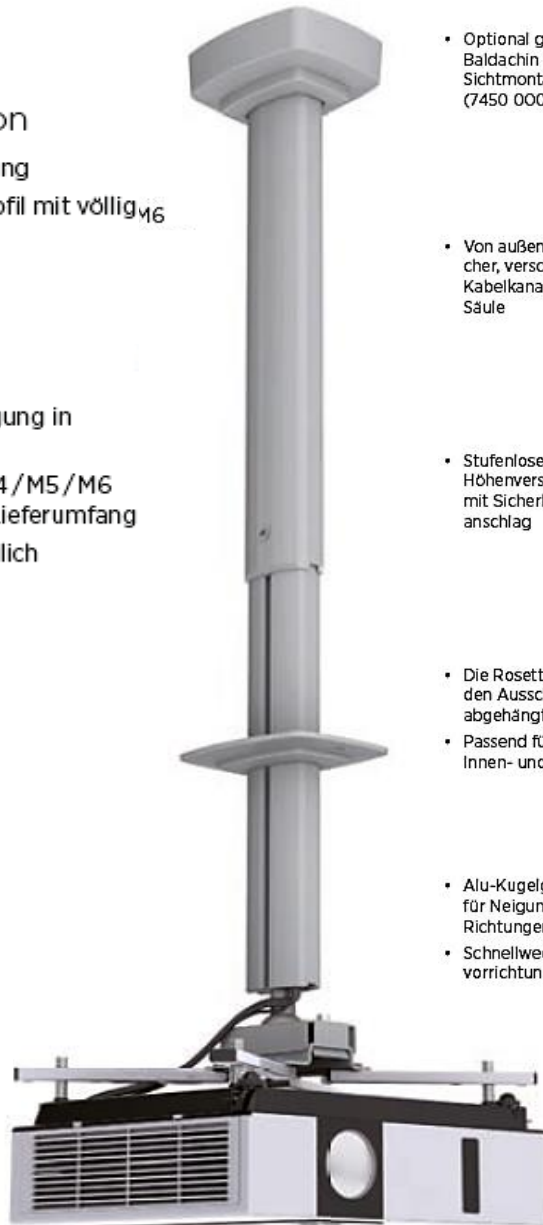

## Premium Line

Perfekt in Design und Funktion

- Hochwertige, universelle Projektorenhalterung
- Selbstentwickeltes, eloxiertes Aluminiumprofil mit völlig verdeckter, innenliegender Kabelführung
- Vormontiert, innerhalb kürzester Zeit komplett installiert
- Stufenlose Teleskophöhenverstellung
- Max. Tragkraft 25 kg
- Alu-Kugelgelenk mit Schnellwechsler - Neigung in alle Richtung bis  $\pm 20^\circ$ , drehbar  $\pm 180^\circ$
- Schrauben zur Projektorbefestigung M3/M4/M5/M6 und höhenverstellbare Abstandshülsen im Lieferumfang
- Sonderanfertigungen bis max. 300 cm möglich
- Diagonalabstand 138 bis 378 mm

Kindermann Premium

- Optional geteilter Baldachin für die Sichtmontage (7450 000 010)

- Von außen zugänglicher, verschließbarer Kabelkanal in der Säule

- Stufenlose Höhenverstellung mit Sicherheitsanschlag

- Die Rosette kaschiert den Ausschnitt in der abgehängten Decke
- Passend für Innen- und Außenrohr

- Alu-Kugelgelenk für Neigung in alle Richtungen
- Schnellwechselvorrichtung

Kindermann Premium Line – Projektorhalterungen für die Deckenmontage

Produkt	Abstand Projektor / Decke	Farbe	Preis	Artikel-Nr.
Kindermann Premium	13 cm	aluminium eloxiert		5880 000 100
Kindermann Premium 30	30 cm fix, kann bis auf 10 cm gekürzt werden	aluminium eloxiert		7450 000 030
		weiß, RAL 9003		7450 000 031
Kindermann Premium 60	stufenlos von 41 bis 61 cm	aluminium eloxiert		7450 000 060
		weiß, RAL 9003		7450 000 061
Kindermann Premium 100	stufenlos von 61 bis 100 cm	aluminium eloxiert		7450 000 100
		weiß, RAL 9003		7450 000 101
Kindermann Premium 150	stufenlos von 86 bis 150 cm	aluminium eloxiert		7450 000 150
		weiß, RAL 9003		7450 000 151
Kindermann Premium 200	stufenlos von 111 bis 200 cm	aluminium eloxiert		7450 000 200
		weiß, RAL 9003		7450 000 201